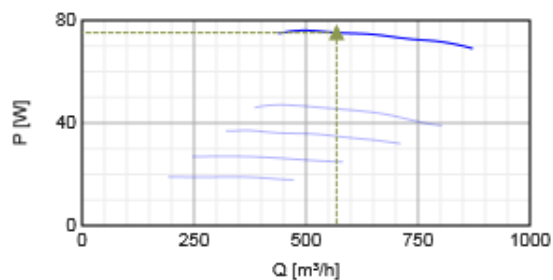

### Vzduchový výkon a tlak

	Pracovný bod						
	Q [m³/h]	Ps [Pa]	P [W]	n [min⁻¹]	I [A]	SFP [kW/m³/s]	U [V]
Max. účinnosť	568	91	75.2	2549	0.37	0.477	230