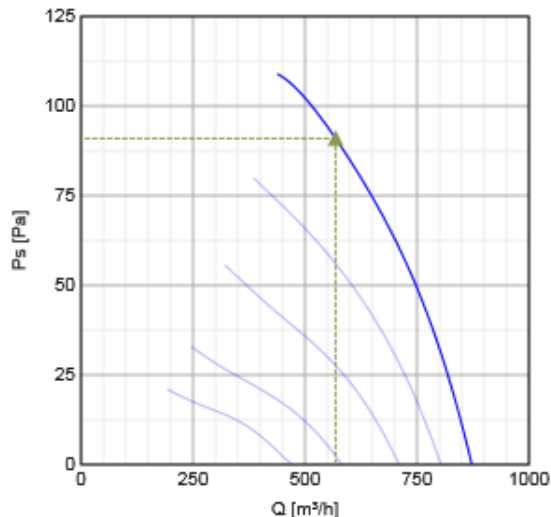

Výkon

Krivky