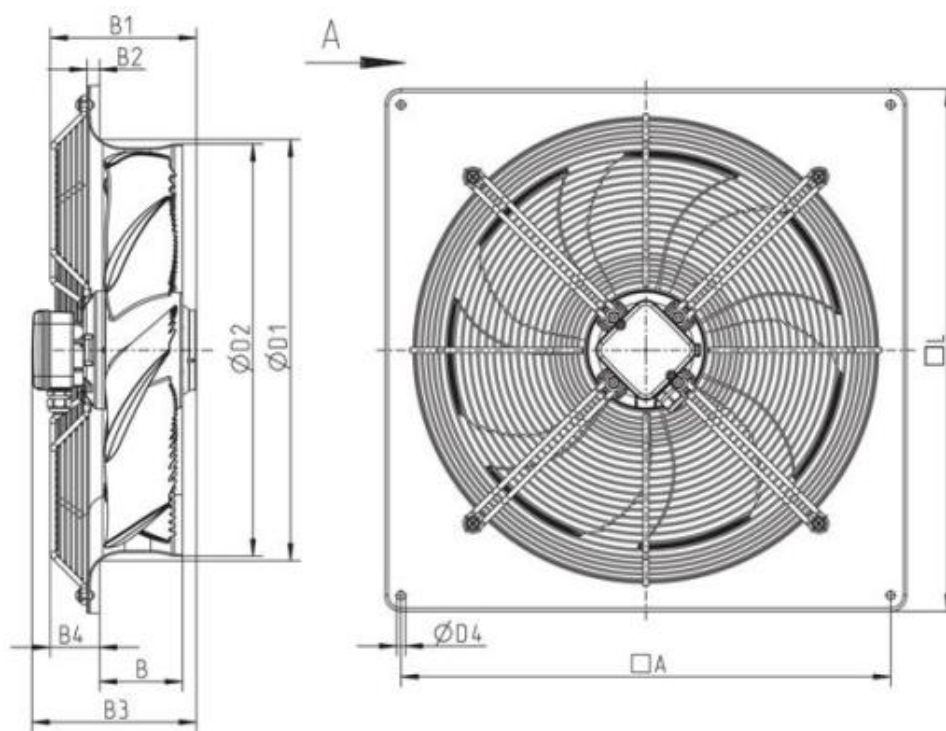

### Rozmery

	□A	B	B1	B2	B3	B4	ØD1	ØD2	ØD4	□L
AW 200E2	260	46	92	6	142	30	210	200	7	312
AW 200E4	260	46	92	6	142	30	210	200	7	312

A = Smer prúdenia vzduchu