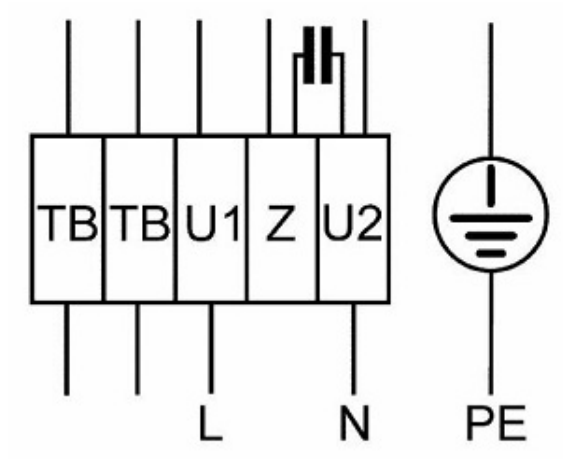

Príslušenstvo

Elektrické príslušenstvo

AWE-SK relé (5138)
REE 1 regulátor (5314)
REU 1.5 regulátor (5004)
REV-5POL/05 ON/OFF vypínač (33979)
RTRE 1.5 regulátor (5008)
S-ET10 ochran.relé (5154)

Príslušenstvo

VK 20 žalúzia (5639)